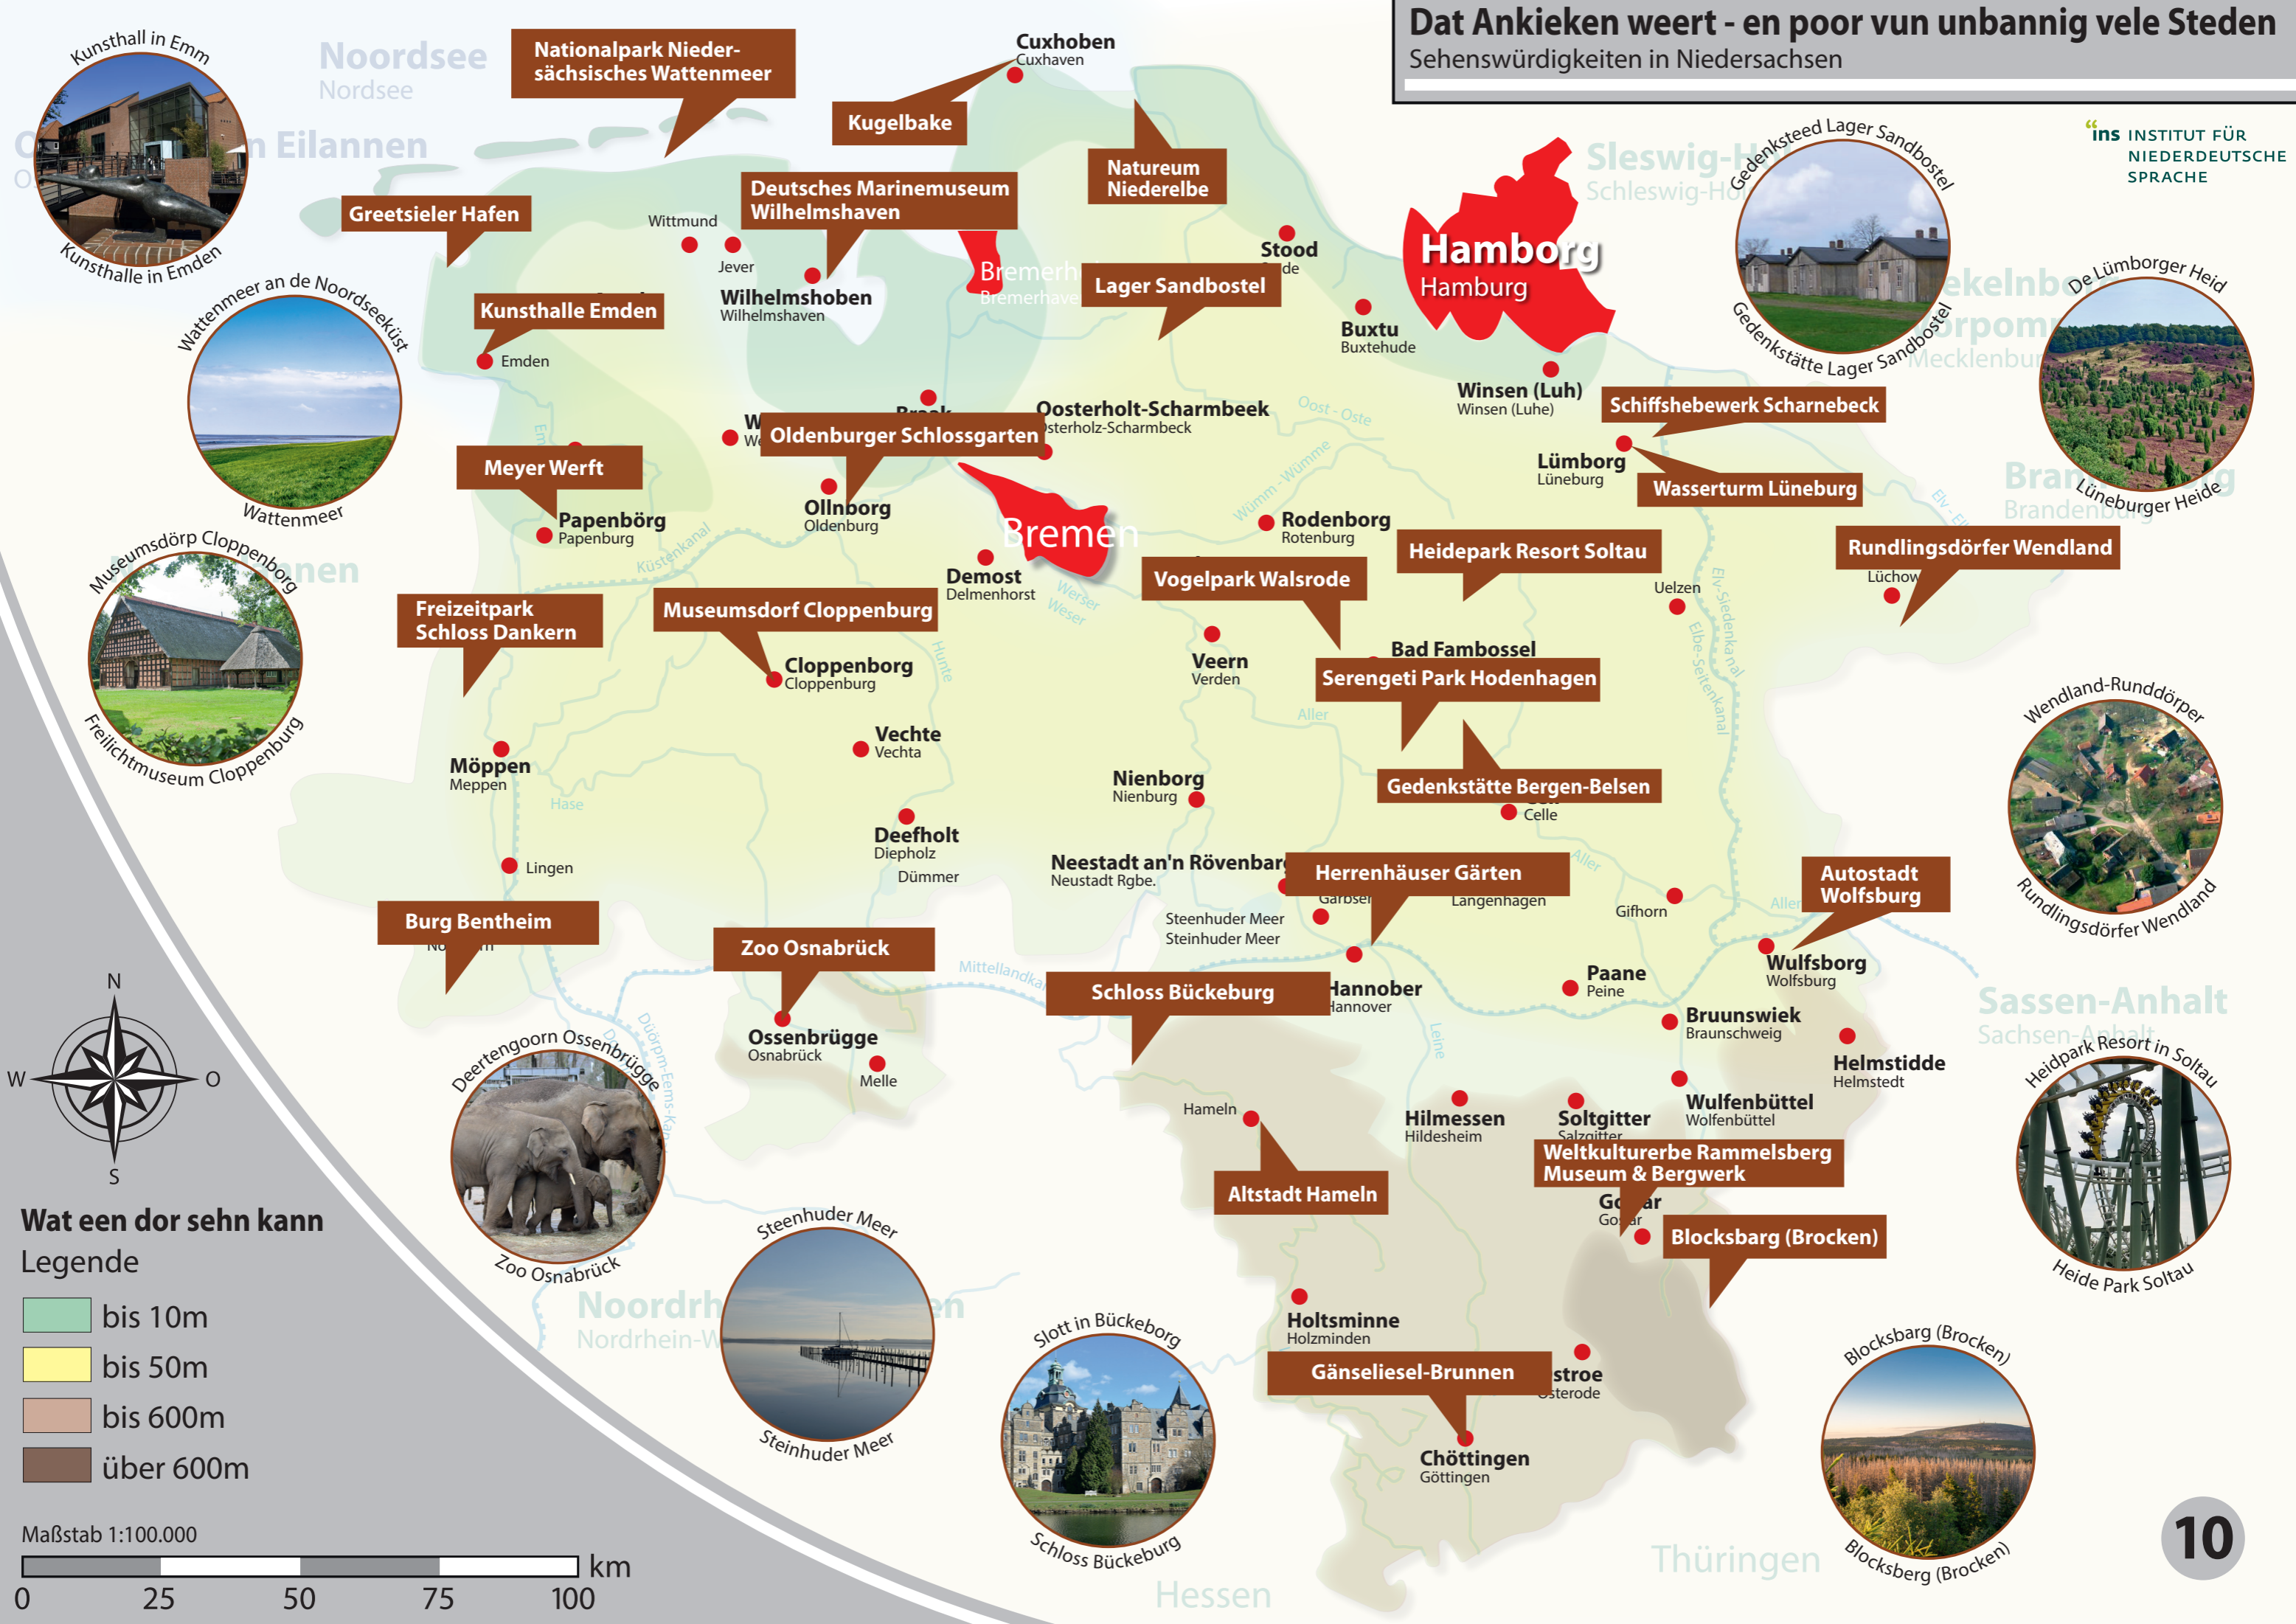

Dat Ankieken weert - en poor vun unbannig vele Steden

Sehenswürdigkeiten in Niedersachsen

INS INSTITUT FÜR NIEDERDEUTSCHE SPRACHE

Wat een dor sehn kann

- Legende
- bis 10m
 - bis 50m
 - bis 600m
 - über 600m